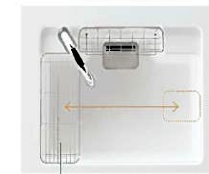

### フロアユニット底板

扉柄 グレード10~30

底板ステンレス貼り  
※写真はイメージです。

扉柄 グレード40

底板メラミン貼り

※内装材をパナソニックで  
お選びの場合は  
底板ステンレス貼りになります

### スキマレスシンク

ネットが動けば、  
スペースにゆとりが生まれる  
**スキマレスシンク**

スラくるネット

カウンターと  
同じ高さで  
使えるから、  
まな板を  
渡して  
作業が  
できます

スラくるネット  
を裏返すと  
浅めの  
水切りカゴ  
として  
使えます