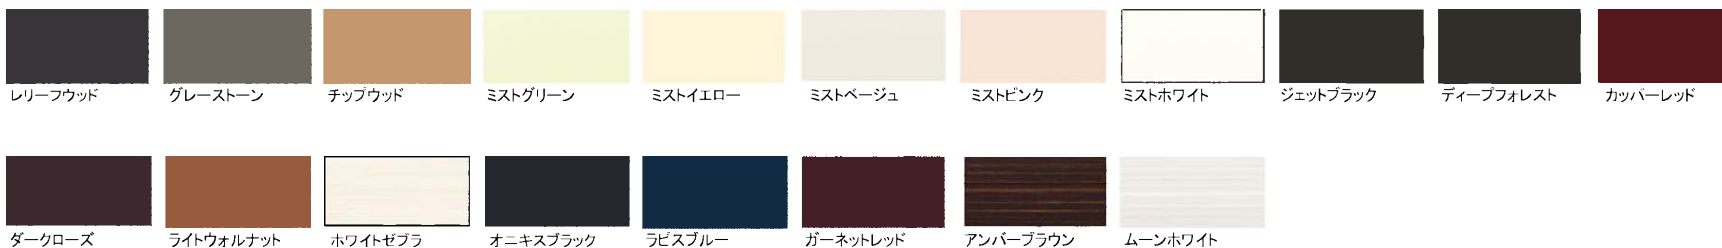

### 収納サポート

トレー (開口90~60cm用)  
TBTKS045H

【システムキッチン】LIXIL サンヴァリエ アレスタ 扉カラーバリエーション(キッチン・食器棚共通)

扉カラー

グループ 4

グループ 3

グループ 2

グループ 1