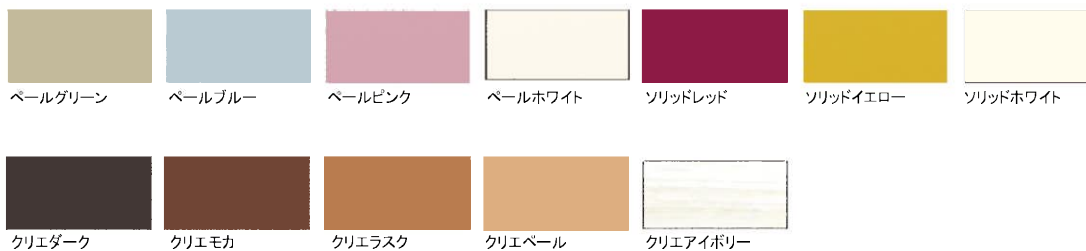

### 収納サポート

トレー (開口90~60cm用)  
TBTKS045H

【システムキッチン】LIXIL サンヴァリエ アレスタ 扉カラーバリエーション(キッチン・食器棚共通)

扉カラー

グループ 4

グループ 3

グループ 2

グループ 1