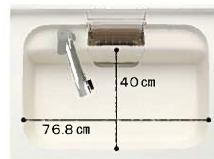

### 引出し仕様

ロングスライド引出しで、収  
納力がさらにアップ。奥のも  
のも出し入れ簡単。

◀メラミン底板  
ソフトモーションレール  
(ロングスライド引出しタイプ)

### キレイシンク

色も形もキレイなシンクは、  
簡単お手入れでキレイが保てます。  
※表示寸法は内寸法です。深さ約19.5cm  
※水栓の位置は左右が選べます。  
まな板スタンドなし **てまなし排水口**  
排水口のリングをなくし、汚  
れが溜まりやすい溝がないの  
で、お手入れが簡単です。