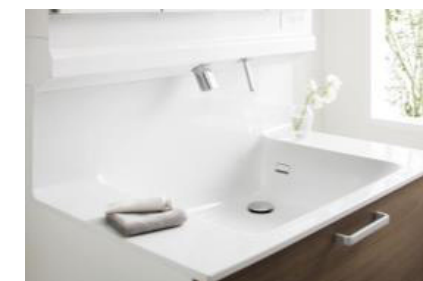

水栓金具

使いたい位置にくるりと回せる くるくる水栓

180度回転

左右に180度回転するので身支度・家事がしやすい。

エコハンドル

壁付け水栓だからお手入れも簡単。

シャワーホース収納式で洗濯やお掃除に便利。

エコハンドル

写真はイメージです

見た目すっきり・お掃除ラクラク、シンプルドレッサー

汚れがたまず
お掃除ラクラク

汚れがすべるように流れるボウルとバックガードが、継ぎ目なくめらかにつながります。水栓が上部にあるので、ふき掃除もラクラクです。

広いボウルで
ゆったり使える

スリムなカウンターにゆったりと使えるボウルが一体化。洗濯もしやすいひろびろ形状です。

スペースを活かして
しっかり収納

排水管の配置や構造を見直して、広い収納スペースを生み出しました。