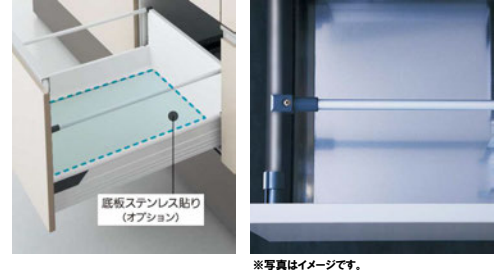

UE/704142-704142 U/704142-704142 U/704142-704142 U/704142-704142

ガスコンロ

フェイス:シルバー トップ:グレー
レンジフード運動なし
3ロコンロ・ホーロートップタイプ
(無水片面焼グリル)
R1633A0WHVJX

扉キャッチ機構

揺れを感知すると、ストッパーが下りて扉をロック。収納物の落下や飛び出しを防ぐ安心機能です。揺れが収まると自動的にロックを解除します。

タオルクリップ

TCP50

サポートワイヤー

キレイシンク用
JVMT

※イメージ写真のため実物とは異なる場合がございます。

料理をもっとラクに、もっと楽しく。
Lacucina
パナソニック キッチン ラクシーナ

料理をもっとラクに、もっと楽しく。
-Think about Cooking-
日本の暮らしを見つめ続けてきたパナソニックがキッチンで一番大切な「料理しやすい」を考え抜いてつくりました。
パナソニック キッチン
Lacucina
ラクシーナ

全扉グレードで標準仕様
フロアユニット底板 **ステンレス貼り仕様**
高感度のある底板ステンレスを標準仕様に！
収納パーツとの組み合わせで
清掃性も収納性もさらに充実！

フロアユニット 適材適所に収納できるから使いやすい

扉柄 全グレード差額なしで選択可能

グレード40		グレード30		グレード20		グレード10		
木目 (マット)	単色 (鏡面)	木目 (マット)	単色 (鏡面)	木目 (マット)	単色 (鏡面)	木目 (鏡面)	単色 (マット)	
CX40	CC40	CS30	CV30	CT20	CL20	CP20	CI10	
ブラックオーク柄	ディープホドール	インストダーク柄	ライントーク柄	ベリーレッド	ソフトオールナット柄	ベーージュ	アルマドブラック	ホワイト
NEW	NEW	NEW	NEW	NEW	NEW	NEW	NEW	NEW
ネイビーオーク柄	サテンホワイト	インストライト柄	ラインディアル柄	マジーイロ	ソフトイロー柄	ビューティーホワイト	アルマドホワイト	単色 (マット) CM10
NEW	NEW	NEW	NEW	NEW	NEW	NEW	NEW	NEW
ブルーグレーオーク柄	ネイビーブルー	単色 (鏡面) CW30	ラインライト柄	ローズピンク	ソフトオーク柄	ネイビー	マット CH20	ベーージュ
NEW	NEW	NEW	NEW	NEW	NEW	NEW	NEW	NEW
スモークローズ柄	ブラウン	ラインホワイト柄	リーフグリーン	ホワイトアッシュ柄	ファイナット	グインテージメタル柄	NEW	NEW
NEW	NEW	NEW	NEW	NEW	NEW	NEW	NEW	NEW
ウォールナット柄	ライトベーージュ	シェードブラック	単色 (マット) CJ30	ニューロビソク	グインテージブラック柄	NEW	NEW	NEW
NEW	NEW	NEW	NEW	NEW	NEW	NEW	NEW	NEW
チェリー柄	ホワイト	シェードホワイト	マットホワイト	オリーブグリーン	ホワイトウッド柄	NEW	NEW	NEW
NEW	NEW	NEW	NEW	NEW	NEW	NEW	NEW	NEW
オーク柄								
メープル柄								
ホワイトオーク柄								