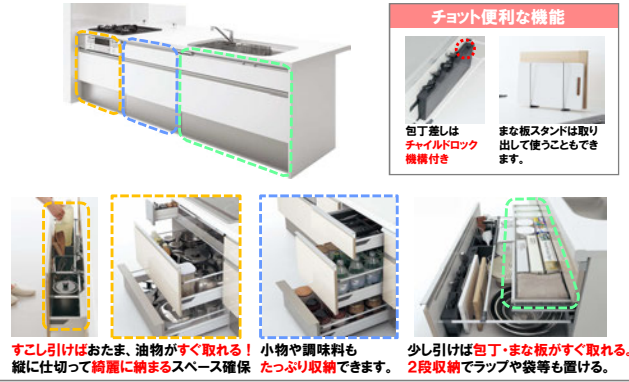

フロアユニット 適材適所に収納できるから使いやすい